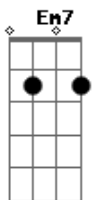

© ukulele-chords.com