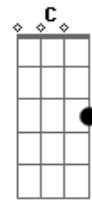

14 Bis - Só se For

tom: F

Intro: F G

(F G)
Só se for

Um sinal de amor
(F G)
Só se for

Folha, fruta e flor
F G
Coisa completa,
Em Am
Coisa bom certa
F G C
Na medida e sem favor, maravilha
F G
Uma viagem
Em Am F G C
Pela paisagem que você me deixou

Gm
Só se for
C D
Hora de ser feliz
G C D
Nada de chorar... ... ser feliz

Acordes

© ukulele-chords.com

© ukulele-chords.com

© ukulele-chords.com

© ukulele-chords.com

© ukulele-chords.com

© ukulele-chords.com