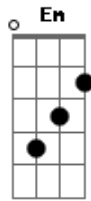

14 Bis - Só se For

tom: F

Intro: F G

(F G)
Só se for

Um sinal de amor
(F G)
Só se for

Folha, fruta e flor
F G
Coisa completa,
Em Am
Coisa bom certa
F G C
Na medida e sem favor, maravilha
F G
Uma viagem
Em Am F G C
Pela paisagem que você me deixou

Solo: (F G C)
G C

Nada de chorar
G
Outro dia
F G Em Am
Seja bem vinda nossa hora
F G C
De viver feliz
F G Em Am
Há de chegar aqui e agora
F G Dm Em F
Tudo o que a gente quis

Ou,ou
Bb C D Gm Am
Hora de ser feliz
Gm
Só se for
C D (F G)
Hora de ser feliz

Gm
Só se for
C D
Hora de ser feliz
G C D
Nada de chorar... ... ser feliz

Acordes

© ukulele-chords.com

© ukulele-chords.com

© ukulele-chords.com

© ukulele-chords.com

© ukulele-chords.com

© ukulele-chords.com