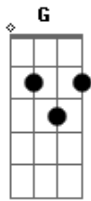

14 Bis - Só se For

tom: F

Intro: F G

(F G)
Só se for

Um sinal de amor
(F G)
Só se for

Folha, fruta e flor
F G
Coisa completa,
Em Am
Coisa bom certa
F G C
Na medida e sem favor, maravilha
F G
Uma viagem
Em Am F G C
Pela paisagem que você me deixou

Solo: (F G C)
G C

Nada de chorar
G
Outro dia
F G Em Am
Seja bem vinda nossa hora
F G C
De viver feliz
F G Em Am
Há de chegar aqui e agora
F G Dm Em F
Tudo o que a gente quis

Ou,ou
Bb C D Gm Am
Hora de ser feliz
Gm
Só se for
C D (F G)
Hora de ser feliz

Gm
Só se for
C D
Hora de ser feliz
G C D
Nada de chorar... ... ser feliz

Acordes

© ukulele-chords.com

© ukulele-chords.com

© ukulele-chords.com

© ukulele-chords.com

© ukulele-chords.com

© ukulele-chords.com