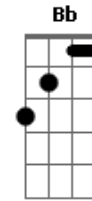

© ukulele-chords.com