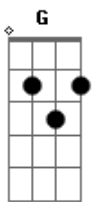

14 Bis - Só se For

tom:

Intro: F7M G F

(F7M G)
Só se for

Um sinal de amor
(F7M G)

Só se for

Folha, fruta e flor

F G
Coisa completa,

C D (F7M G)
Hora de ser feliz

Gm7
Só se for

C D
Hora de ser feliz

G C D
Nada de chorar... ... ser feliz

Acordes

© ukulele-chords.com

© ukulele-chords.com

© ukulele-chords.com