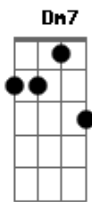

© ukulele-chords.com