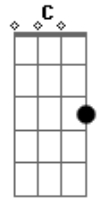

© ukulele-chords.com