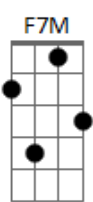

14 Bis - Só se For

tom:

Intro: F7M G F

(F7M G)
Só se for

Um sinal de amor
(F7M G)

Só se for

Folha, fruta e flor

F G
Coisa completa,

C D (F7M G)
Hora de ser feliz

Gm7
Só se for

C D
Hora de ser feliz

G C D
Nada de chorar... ... ser feliz

Acordes

© ukulele-chords.com

© ukulele-chords.com

© ukulele-chords.com