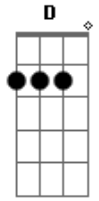

14 Bis - Só se For

tom:

Intro: F7M G F

(F7M G)
Só se for

Um sinal de amor
(F7M G)
Só se for

Folha, fruta e flor

F G
Coisa completa,
Em Am
Coisa bom certa

F G C
Na medida e sem favor, maravilha
F G

Uma viagem
Em Am F G C
Pela paisagem que você me deixou

Solo: (F G C)

G C

Nada de chorar

G
Outro dia
F G Em Am
Seja bem vinda nossa hora

F G C
De viver feliz
F G Em Am
Há de chegar aqui e agora
F G Dm7 Em7 F7M
Tudo o que a gente quis

Ou,ou

Bb C D Gm7 Am7
Hora de ser feliz
Gm7

Só se for
C D (F7M G)
Hora de ser feliz

Gm7
Só se for
C D
Hora de ser feliz
G C D
Nada de chorar... ... ser feliz

Acordes

© ukulele-chords.com