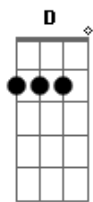

14 Bis - Só se For

tom:

Intro: F7M G F

(F7M G)
Só se for

Um sinal de amor
(F7M G)

Só se for

Folha, fruta e flor

F G
Coisa completa,

Em Am
Coisa bom certa

F G C
Na medida e sem favor, maravilha

F G
Uma viagem

Em Am F G C
Pela paisagem que você me deixou

Solo: (F G C)

G C

Nada de chorar

G

Outro dia

F G Em Am
Seja bem vinda nossa hora

F G C
De viver feliz

F G Em Am
Há de chegar aqui e agora

F G Dm7 Em7 F7M
Tudo o que a gente quis

Ou,ou

Bb C D Gm7 Am7
Hora de ser feliz

Gm7
Só se for

C D (F7M G)
Hora de ser feliz

Gm7
Só se for

C D
Hora de ser feliz

G C D
Nada de chorar... ... ser feliz

Acordes