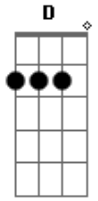

14 Bis - Só se For

tom:

Intro: F7M G F

(F7M G)
Só se for

Um sinal de amor
(F7M G)

Só se for

Folha, fruta e flor

F G
Coisa completa,

Em Am
Coisa bom certa

F G C
Na medida e sem favor, maravilha

F G
Uma viagem

Em Am F G C
Pela paisagem que você me deixou

Solo: (F G C)

G C

Nada de chorar

G

Outro dia

F G Em Am

Seja bem vinda nossa hora

F G C
De viver feliz

F G Em Am

Há de chegar aqui e agora

F G Dm7 Em7 F7M

Tudo o que a gente quis

Ou,ou

Bb C D Gm7 Am7

Hora de ser feliz

Gm7
Só se for

C D (F7M G)

Hora de ser feliz

Gm7
Só se for

C D
Hora de ser feliz

G C D

Nada de chorar... ... ser feliz

Acordes

© ukulele-chords.com