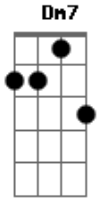

© ukulele-chords.com