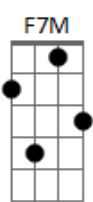

14 Bis - Só se For

tom:

Intro: F7M G F

(F7M G)
Só se for

Um sinal de amor
(F7M G)

Só se for

Folha, fruta e flor

F G
Coisa completa,
Em Am
Coisa bom certa

Ou,ou

Bb C D Gm7 Am7
Hora de ser feliz

Gm7
Só se for
C D (F7M G)
Hora de ser feliz

Gm7
Só se for
C D
Hora de ser feliz
G C D
Nada de chorar... ... ser feliz

Acordes

© ukulele-chords.com

© ukulele-chords.com