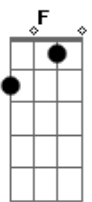

14 Bis - Só se For

tom:

Intro: F7M G F

(F7M G)
Só se for

Um sinal de amor
(F7M G)

Só se for

Folha, fruta e flor

F G
Coisa completa,
Em Am
Coisa bom certa

Ou,ou

Bb C D Gm7 Am7
Hora de ser feliz

Gm7
Só se for
C D (F7M G)
Hora de ser feliz

Gm7
Só se for
C D
Hora de ser feliz
G C D
Nada de chorar... ... ser feliz

Acordes

© ukulele-chords.com

© ukulele-chords.com