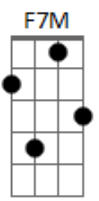

© ukulele-chords.com