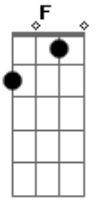

© ukulele-chords.com