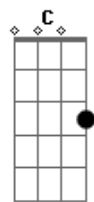

© ukulele-chords.com