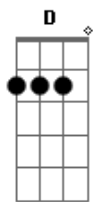

14 Bis - Só se For

tom:

Intro: F7M G F

(F7M G)
Só se for

Um sinal de amor
(F7M G)

Só se for

Folha, fruta e flor

F G
Coisa completa,
Em Am
Coisa bom certa

F G C
Na medida e sem favor, maravilha

F G
Uma viagem
Em Am F G C
Pela paisagem que você me deixou

Solo: (F G C)

G C

Nada de chorar

G
Outro dia
F G Em Am
Seja bem vinda nossa hora

F G C
De viver feliz
F G Em Am
Há de chegar aqui e agora
F G Dm7 Em7 F7M
Tudo o que a gente quis

Ou,ou

Bb C D Gm7 Am7
Hora de ser feliz

Gm7
Só se for
C D (F7M G)
Hora de ser feliz

Gm7
Só se for
C D
Hora de ser feliz
G C D
Nada de chorar... ... ser feliz

Acordes