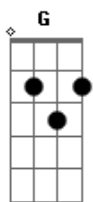

14 Bis - Sinais de Amor

Tom: G

Em C7 G D Em
hoje é dia de inventar o amor, faça acontecer
C7 G D G
você sabe tudo vai mudar no seu coração
D Em C G
vai buscar naquela estrela a sua luz
D Em C Em
você sabe muito bem

C7 G D Em
quando agente quer mudar amor, faz acontecer
C7 G D G
não espera o dia clarear, faz amanhecer
D Em C G
o amor esta mandando os seus sinais
D Em C
você sabe muito bem

Refrão:
G D C7 C G
quem vem mudar, chegou pra te acompanhar
D C7 C G
Sinais de amor, é tudo que agente quer
D C7 C G
Viver é bom, viver sem medo de errar
D C7 C Cm
E a vida passa em um segundo

Em C7 G D Em
Hoje é dia de encontrar a paz no seu coração
C7 G D G
Navegando no imenso mar do que somos nos
D C7 C G
Vai buscar naquela estrela a sua luz
D C7 C
Você sabe muito bem
C7 G D Em
quando agente quer mudar amor, faz acontecer
C7 G D G
não espera o dia clarear, faz amanhecer
D Em C G
o amor esta mandando os seus sinais
D Em C
você sabe muito bem

(Refrão):
G D C7 C G
quem vem mudar, chegou pra te acompanhar
D C7 C G
Sinais de amor, é tudo que agente quer (2x)
D C7 C G
Viver é bom, viver sem medo de errar
D C7 C Cm
E a vida passa em um segundo

Acordes

© ukulele-chords.com