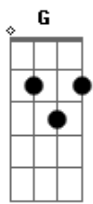

14 Bis - Romance

Tom: G

(intro 2x) G C G
D C G D Bm7 Em7 Am7 D7 G C G C

G C G C
Flores simples enfeitando
Am7 D7 G
A mesa do café
G C G C Am7 D G
Lindas e pequenas, arco-íris num buquê
C D Bm7
Mistério azul de luz
Em7 Am7 D7 G
E Vênus brilha temporã
C D Bm7 Em7
Mistura em nós um só destino
Am7 D C D
Estrela da manhã
G C G
Como num romance
C Am7 D7 G
Um Deus risonho aqui passou
C G C
Derramando cachoeiras
Am7 D G
Pela serra em flor
C D Bm7 Em7
Viver no coração da lenda
Am7 D7 G
É fácil, meu amor
C D Bm7 Em7
Um sonho novo todo dia
Am7 C
Que ninguém sonhou
D Am7
Uh...uh...uh...uh...
D G
Canção de amor

Intro: dução

G C G C Am7 D7 G
Cintilando na janela aberta pro luar
G C G C Am7 D G
Luzes da cidade refletidas num olhar
C D Bm7 Em7 Am7 D7 G
Constelações entre as antenas brincam de brilhar
C D Bm7 Em7
Estrelas novas no horizonte
Am7 D C D
Vêm nos visitar
G C G C Am7 D7 G
Como num romance um Deus risonho aqui passou
C G C Am7 D G
Numa nave cor da noite que ninguém notou
C D Bm7 Em7 Am7 D7 G
No coração da fantasia é fácil entender
C D Bm7 Em7
Um sonho novo todo dia
Am7 C
Lindo de viver
D Am7
Uh...uh...uh...uh...
D G
Eu e você
2 vezes a introdução
G C G C Am7 D7 G
Como num romance um Deus risonho aqui passou
C G C Am7 D G
Numa nave cor da noite que ninguém notou
C D Bm7 Em7
Viver no coração da lenda
Am7 D7 G
É fácil, meu amor
C D Bm7 Em7
Um sonho novo todo dia
Am7 C
Que ninguém sonhou
D Am7
Uh...uh...uh...uh...
D G
Canção de amor

Acordes

© ukulele-chords.com