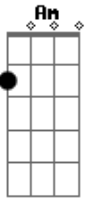

© ukulele-chords.com