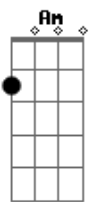

© ukulele-chords.com