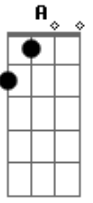

© ukulele-chords.com