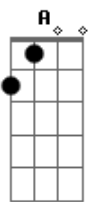

© ukulele-chords.com