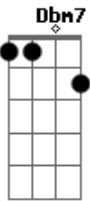

© ukulele-chords.com