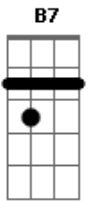

© ukulele-chords.com