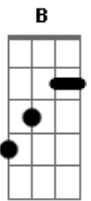

14 Bis - Quando você não está por perto

Tom: B

B
Eu quero ficar nu diante dos
E
seus olhos
B
Falar bem perto do seu ouvido
E
Decifrar tua alma e os gemidos
B E
Temos tempo pra viver
B B7
Quero descobrir o amor de novo
B
Encontrar algum que eu
procuro
E
Livrar o amor do escuro
Dbm7
E destruir o muro
E B
Que cerca meu coracao
-- Estribilho
E
Vai ser bom pra mim
Dbm7 E

Ficar só ? tão ruim
E
Vai ser bom pra mim
Dbm7 B E B
Ficar só ? tão ruim
--
B
A vida me sorriu, permitiu você
nascer
Estrela pra dar sorte
E
Por tudo o que a gente fez
Dbm7 E
□ pura tua luz, teu rosto, teu olhar
Dbm7
Quando você está longe
E B
A mim só resta lembrar
Repete: Estribilho
solo: B B7 B7 E Dbm7 E Gb Abm Abm7 Abm7 Db7 E Gb7 B
Repete: Estribilho
E
Quando você não está por perto
Dbm7 B
Meu mundo ? um deserto no frio

Acordes

© ukulele-chords.com