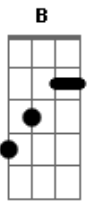

14 Bis - Quando você não está por perto

Tom: B

B
Eu quero ficar nu diante dos
seus olhos
B
Falar bem perto do seu ouvido
E
Decifrar tua alma e os gemidos
B E
Temos tempo pra viver
B B7
Quero descobrir o amor de novo
B
Encontrar algum que eu
procuro
E
Livrar o amor do escuro
Dbm7
E destruir o muro
E B
Que cerca meu coracao
-- Estribilho
E
Vai ser bom pra mim
Dbm7 E

Ficar só ? tão ruim
E
Vai ser bom pra mim
Dbm7 B E B
Ficar só ? tão ruim
--
B
A vida me sorriu, permitiu você
nascer
Estrela pra dar sorte
E
Por tudo o que a gente fez
Dbm7 E
□ pura tua luz, teu rosto, teu olhar
Dbm7
Quando você está longe
E B
A mim só resta lembrar
Repete: Estribilho
solo: B B7 B7 E Dbm7 E Gb Abm Abm7 Abm7 Db7 E Gb7 B
Repete: Estribilho
E
Quando você não está por perto
Dbm7 B
Meu mundo ? um deserto no frio

Acordes

© ukulele-chords.com