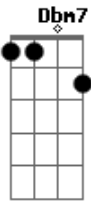

© ukulele-chords.com