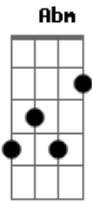

© ukulele-chords.com