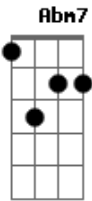

© ukulele-chords.com