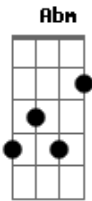

© ukulele-chords.com