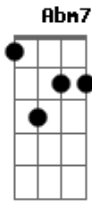

© ukulele-chords.com