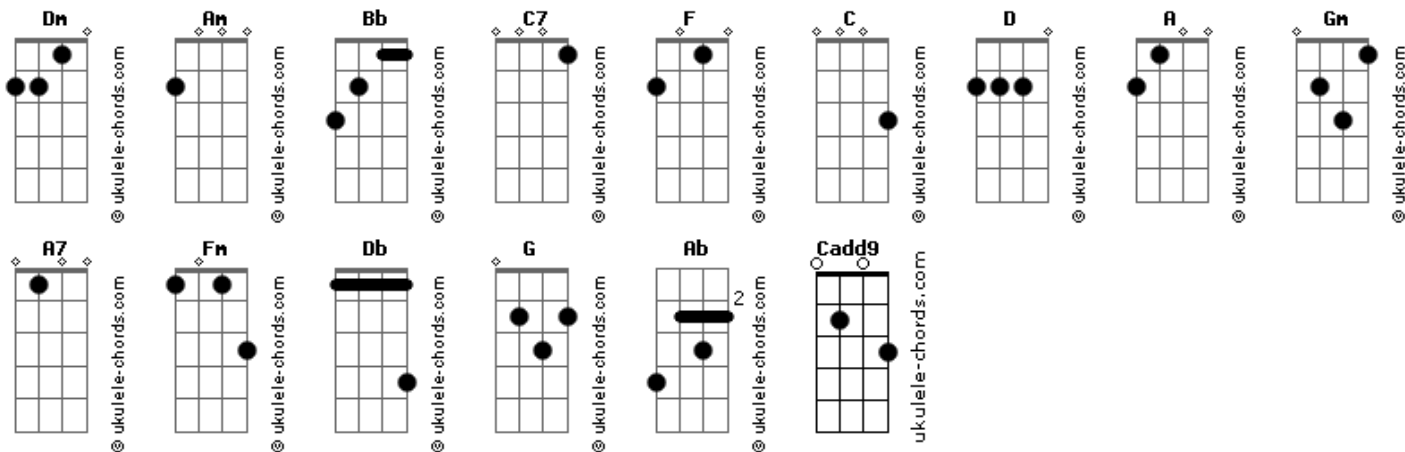

14 Bis - Planeta Sonho

tom:

Intro: Dm Am Bb C7 F C Dm Am Bb C7 C7
 Dm Am Bb C7 C7 D Bb F C Dm A Bb F C

Aqui ninguém mais ficará depois do sol
 Bb F C Dm A
 No final será o que não sei, mas será
 Bb F Bb F
 Tudo demais, nem o bem, nem o mal
 Gm C7 F
 Só o brilho calmo dessa luz
 Bb A7 Dm Cadd9 F A7 Dm Cadd9
 O planeta calma será Ter_ra, o planeta sonho será Ter_ra
 F Gm Am Dm Am Gm
 E lá no fim daquele mar a minha estrela vai se apagar
 C7 Gm C7
 Como brilhou fogo solto no caos
 Dm Am Bb C7 Dm
 Aqui também é bom lugar de se viver
 Bb F C Dm A
 Bom lugar será o que não sei, mas será
 Bb F Bb F
 Algo a fazer bem melhor que a canção
 Gm C7 F
 Mais bonita que alguém lembrar
 Bb A7 Dm Cadd9 F A7 Dm Cadd9

Acordes

A harmonia será Ter_ra, a dissonância será be_la
 F Gm Am Dm Am Gm
 E lá no fim daquele azul os meus acordes vão terminar
 C7 Gm C7
 Não haverá, outro som pelo ar
 F A7 Dm Cadd9 F A7 Dm Cadd9
 O planeta sonho será Ter_ra, a dissonância será be_la
 F Gm Am Dm Am Gm
 E lá no fim daquele mar a minha estrela vai se apagar
 C7 Gm C7
 Como brilhou, fogo solto no caos
 (A A7 A A7)
 (Dm Am Bb C7 F C Dm Am Bb C7 C7)
 (Dm Am Bb C7 C7 Fm Db Gm Bb C Bb Cadd9)
 F A7 Dm Cadd9 F A7 Dm Cadd9
 O planeta sonho será Ter_ra, a dissonância será be_la
 F Gm Am Dm Am Gm
 E lá no fim daquele mar a minha estrela vai se apagar
 C7 Gm C7
 Como brilhou, fogo solto no caos
 [Final] Dm Am Bb C7 F C
 Dm Am Bb C7 C7
 Dm Am Bb C7 C7 D
 C F G Bb Ab A