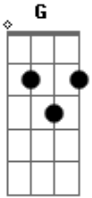

14 Bis - Planeta Sonho

Tom: D

Intro: Bm D G Gbm D D
 Bm D G A
 Bm D G Gbm D D
 Bm D G Gb Bm D

Bm Gbm G A D
 Aqui ninguém mais ficará depois do sol
 G D Bm A
 No final será. O que não sei, mas será
 G D G Gbm D
 Tudo demais, Nem o bem, nem o mal
 G A D
 Só o brilho calmo dessa luz

SOLO: Gbm
 Bm D G Gbm D D
 Bm D G A
 Bm D G Gbm D Dm
 Bb G A

D Gbm Bm A
 O planeta sonho será Terra
 D Gbm Bm A
 A dissonância será bela
 D G A
 E lá no fim daquele mar
 Bm Gbm G
 A minha estrela vai se apagar
 A G A
 Como brilhou, fogo solto no caos

FINAL: Bm D G Gbm D D
 Bm D G A Bm

Acordes

© ukulele-chords.com

© ukulele-chords.com

© ukulele-chords.com

© ukulele-chords.com

© ukulele-chords.com

© ukulele-chords.com