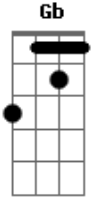

SOLO: Gbm
 Bm D G Gbm D D
 Bm D G A
 Bm D G Gbm D Dm
 Bb G A

D Gbm Bm A
 O planeta sonho será Terra
 D Gbm Bm A
 A dissonância será bela
 D G A
 E lá no fim daquele mar
 Bm Gbm G
 A minha estrela vai se apagar
 A G A
 Como brilhou, fogo solto no caos

FINAL: Bm D G Gbm D D
 Bm D G A Bm

Acordes

© ukulele-chords.com

© ukulele-chords.com

© ukulele-chords.com

© ukulele-chords.com

© ukulele-chords.com

© ukulele-chords.com