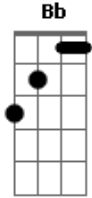

© ukulele-chords.com