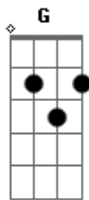

SOLO: Gbm
 Bm D G Gbm7 D D
 Bm D G A
 Bm D G Gbm7 D Dm
 Bb G A

D Gbm Bm A
 O planeta sonho será Terra
 D Gbm Bm A
 A dissonância será bela
 D G A
 E lá no fim daquele mar
 Bm Gbm7 G
 A minha estrela vai se apagar
 A G A
 Como brilhou, fogo solto no caos

FINAL: Bm D G Gbm7 D D
 Bm D G A Bm

Acordes

© ukulele-chords.com

© ukulele-chords.com

© ukulele-chords.com

© ukulele-chords.com

© ukulele-chords.com

© ukulele-chords.com