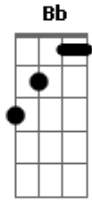

© ukulele-chords.com