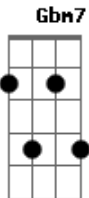

SOLO: Gbm
 Bm D G Gbm7 D D
 Bm D G A
 Bm D G Gbm7 D Dm
 Bb G A

D Gbm Bm A
 O planeta sonho será Terra
 D Gbm Bm A
 A dissonância será bela
 D G A
 E lá no fim daquele mar
 Bm Gbm7 G
 A minha estrela vai se apagar
 A G A
 Como brilhou, fogo solto no caos

FINAL: Bm D G Gbm7 D D
 Bm D G A Bm

Acordes

© ukulele-chords.com

© ukulele-chords.com

© ukulele-chords.com

© ukulele-chords.com

© ukulele-chords.com

© ukulele-chords.com