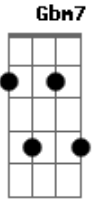

14 Bis - Planeta Sonho

Tom: D

Intro: Bm D G Gbm7 D D
 Bm D G A
 Bm D G Gbm7 D D
 Bm D G Gb Bm D

Bm Gbm G A D
 Aqui ninguém mais ficará depois do sol
 G D Bm A
 No final será. O que não sei, mas será
 G D G Gbm7 D
 Tudo demais, Nem o bem, nem o mal
 G A D
 Só o brilho calmo dessa luz

SOLO: Gbm
 Bm D G Gbm7 D D
 Bm D G A
 Bm D G Gbm7 D Dm
 Bb G A

D Gbm Bm A
 O planeta sonho será Terra
 D Gbm Bm A
 A dissonância será bela
 D G A
 E lá no fim daquele mar
 Bm Gbm7 G
 A minha estrela vai se apagar
 A G A
 Como brilhou, fogo solto no caos

FINAL: Bm D G Gbm7 D D
 Bm D G A Bm

Acordes

© ukulele-chords.com

© ukulele-chords.com

© ukulele-chords.com

© ukulele-chords.com

© ukulele-chords.com

© ukulele-chords.com