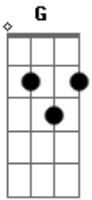

14 Bis - Planeta Sonho

Tom: D

Intro: Bm D G Gbm7 D D
 Bm D G A
 Bm D G Gbm7 D D
 Bm D G Gb Bm D

Bm Gbm G A D
 Aqui ninguém mais ficará depois do sol
 G D Bm A
 No final será. O que não sei, mas será
 G D G Gbm7 D
 Tudo demais, Nem o bem, nem o mal
 G A D
 Só o brilho calmo dessa luz

SOLO: Gbm
 Bm D G Gbm7 D D
 Bm D G A
 Bm D G Gbm7 D Dm
 Bb G A

D Gbm Bm A
 O planeta sonho será Terra
 D Gbm Bm A
 A dissonância será bela
 D G A
 E lá no fim daquele mar
 Bm Gbm7 G
 A minha estrela vai se apagar
 A G A
 Como brilhou, fogo solto no caos

FINAL: Bm D G Gbm7 D D
 Bm D G A Bm

Acordes

© ukulele-chords.com

© ukulele-chords.com

© ukulele-chords.com

© ukulele-chords.com

© ukulele-chords.com

© ukulele-chords.com