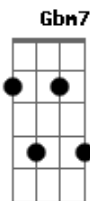

SOLO: Gbm
 Bm D G Gbm7 D D
 Bm D G A
 Bm D G Gbm7 D Dm
 Bb G A

D Gbm Bm A
 O planeta sonho será Terra
 D Gbm Bm A
 A dissonância será bela
 D G A
 E lá no fim daquele mar
 Bm Gbm7 G
 A minha estrela vai se apagar
 A G A
 Como brilhou, fogo solto no caos

FINAL: Bm D G Gbm7 D D
 Bm D G A Bm

Acordes

© ukulele-chords.com

© ukulele-chords.com

© ukulele-chords.com

© ukulele-chords.com

© ukulele-chords.com

© ukulele-chords.com