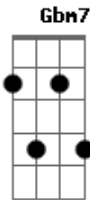

SOLO: Gbm
 Bm D G Gbm7 D D
 Bm D G A
 Bm D G Gbm7 D Dm
 Bb G A

D Gbm Bm A
 O planeta sonho será Terra
 D Gbm Bm A
 A dissonância será bela
 D G A
 E lá no fim daquele mar
 Bm Gbm7 G
 A minha estrela vai se apagar
 A G A
 Como brilhou, fogo solto no caos

FINAL: Bm D G Gbm7 D D
 Bm D G A Bm

Acordes

© ukulele-chords.com

© ukulele-chords.com

© ukulele-chords.com

© ukulele-chords.com

© ukulele-chords.com

© ukulele-chords.com