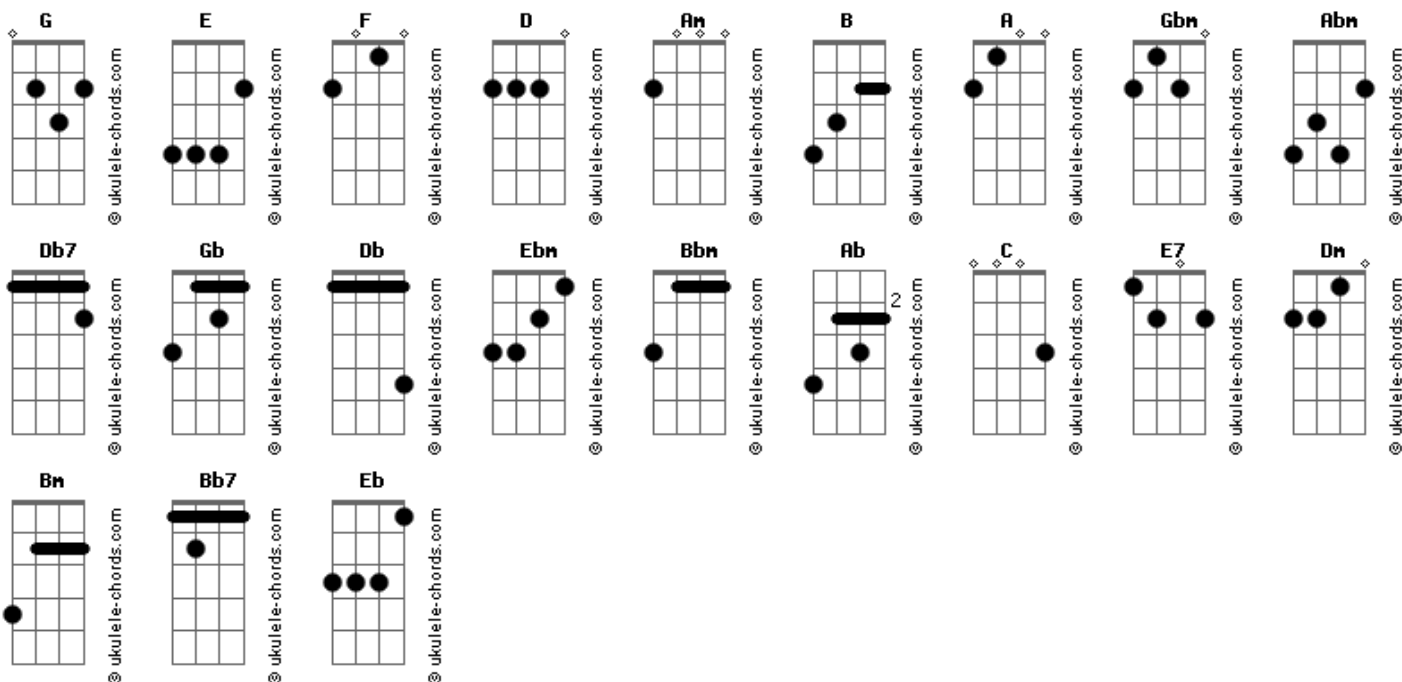

# 14 Bis - Perdido em Abbey Road

tom:

Intro: E F E D  
E F E

Am B  
Estava andando pela rua  
D  
Quando de repente eu me vi  
A E Gbm  
Perdido em Abbey Road  
A B  
Onde está o caminho  
D A  
Que me leve de volta?  
Abm Db7  
Onde é que eu vim parar?  
Gb B Db B  
E os meus ami-gos  
Ebm Bbm B  
Dispersos pelo mundo  
Ebm Bbm  
A gente não  
B  
Se encontra  
Gb Ab  
Mais pra cantar  
C  
Aqueles canções  
Gb Db  
Que disparavam  
E B Db7  
Nosso coração

( B Gb Abm Gb )  
( B Gb Abm Gb E7 )  
( A E Gbm E )  
( A E Gbm E )  
( F C Dm Bm )  
( E F E D )  
( E F E )

Am  
A menina que  
B

## Acordes

Saiu de casa  
D A  
Numa quarta-feira  
Abm  
Já voltou  
Db7  
Há muito tempo  
D C  
E dela nunca mais  
Db7  
Se ouviu falar  
Gb B Db B  
E os meus ami-gos  
Ebm Bbm B  
Dispersos pelo mundo  
Ebm Bbm  
A gente não  
B  
Se encontra  
Gb Ab  
Mais pra cantar  
C  
Aqueles canções  
Gb Db  
Que disparavam  
E B Db7  
Nosso coração  
Gb B Db B  
Existe algum de nós  
Ebm Bbm C  
Que não conhece a dor  
Ebm Db Gb Abm  
De se sentir sozi-nho  
Bb7 Bb7 Ebm  
Perdido em Abbey Road

( Db B Bb7 Bb7 Eb )  
( B Gb Abm Gb )  
( B Gb Abm Gb E7 )  
( A E Gbm E )  
( A E Gbm E )  
( F C Dm )  
( Bm E7 A )