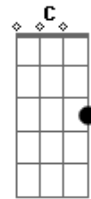

14 Bis - Passeio Pelo Interior

Tom: F

Mel, fruta no quintal, sole beija-flor
F C Dm F Eb

Num passeio pelo interior

Rede pra dormir, sonho de sonhar
Dm Eb C D

Céu aberto e um alazão

Paz no pensamento
D G A A D

Vai ave derradeira

A lua que desponta
D D G A A D

É nossa companheira

Vai dia carrossel
F Bb A A

Som de carrilhão

Um cheiro de café sombra no pomar
F Dm Eb C F

As crianças a cantarolar

Sino que bateu, gente que chegou
Dm Eb C D

Um passeio pelo interior

Hoje é lua cheia
D G A A D

Vai ave derradeira

Em sua companhia
D D G A A D

O tempo é brincadeira

Vai dia carrossel
F Bb A A

Som de carrilhão

Paz no pensamento
D G A A D

Vai ave derradeira

Em sua companhia
D D G A A D

O tempo é brincadeira

Acordes

© ukulele-chords.com

© ukulele-chords.com

© ukulele-chords.com

© ukulele-chords.com