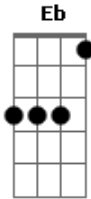

14 Bis - Passeio Pelo Interior

Tom: F

Mel, fruta no quintal, sole beija-flor
F C Dm F Eb

Num passeio pelo interior

Rede pra dormir, sonho de sonhar
Dm Eb C D

Céu aberto e um alazão

Paz no pensamento
D G A A D

Vai ave derradeira

A lua que desponta
D D G A A D

É nossa companheira

Vai dia carrossel
F Bb A A

Som de carrilhão

Um cheiro de café sombra no pomar
F Dm Eb C F

As crianças a cantarolar

Sino que bateu, gente que chegou
Dm Eb C D

Um passeio pelo interior

Hoje é lua cheia
D G A A D

Vai ave derradeira

Em sua companhia
D D G A A D

O tempo é brincadeira

Vai dia carrossel
F Bb A A

Som de carrilhão

Paz no pensamento
D G A A D

Vai ave derradeira

Em sua companhia
D D G A A D

O tempo é brincadeira

Acordes

© ukulele-chords.com

© ukulele-chords.com

© ukulele-chords.com

© ukulele-chords.com