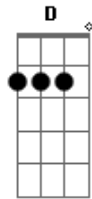

© ukulele-chords.com