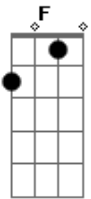

14 Bis - Passeio Pelo Interior

Tom: F

Mel, fruta no quintal, sole beija-flor
F C Dm F Eb

Num passeio pelo interior

Rede pra dormir, sonho de sonhar
Dm Eb C D

Céu aberto e um alazão

Paz no pensamento
D G A A D

Vai ave derradeira

Em sua companhia
D D G A A D

O tempo é brincadeira

Acordes

© ukulele-chords.com

© ukulele-chords.com

© ukulele-chords.com

© ukulele-chords.com