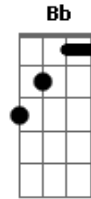

© ukulele-chords.com