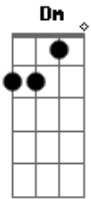

14 Bis - Passeio Pelo Interior

Tom: F

Mel, fruta no quintal, sole beija-flor
F C Dm F Eb

Num passeio pelo interior

Rede pra dormir, sonho de sonhar
Dm Eb C D

Céu aberto e um alazão

Paz no pensamento
D G A A D

Vai ave derradeira

Em sua companhia
D D G A A D

O tempo é brincadeira

Acordes

© ukulele-chords.com

© ukulele-chords.com

© ukulele-chords.com

© ukulele-chords.com