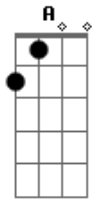

14 Bis - Passeio Pelo Interior

Tom: F

Mel, fruta no quintal, sole beija-flor
F C Dm F Eb

Num passeio pelo interior

Rede pra dormir, sonho de sonhar
Dm Eb C D

Céu aberto e um alazão

Paz no pensamento
D G A A D

Vai ave derradeira

A lua que desponta
D D G A A D

É nossa companheira

Vai dia carrossel
F Bb A A

Som de carrilhão

Um cheiro de café sombra no pomar
F Dm Eb C F

As crianças a cantarolar

Sino que bateu, gente que chegou
Dm Eb C D

Um passeio pelo interior

Hoje é lua cheia
D G A A D

Vai ave derradeira

Em sua companhia
D D G A A D

O tempo é brincadeira

Vai dia carrossel
F Bb A A

Som de carrilhão

Paz no pensamento
D G A A D

Vai ave derradeira

Em sua companhia
D D G A A D

O tempo é brincadeira

Acordes