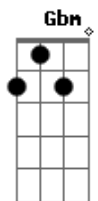

© ukulele-chords.com