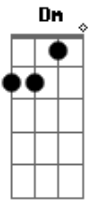

© ukulele-chords.com