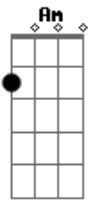

© ukulele-chords.com