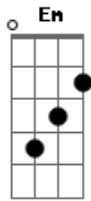

© ukulele-chords.com