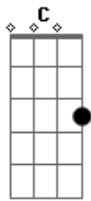

© ukulele-chords.com