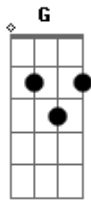

© ukulele-chords.com