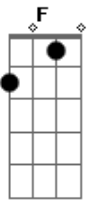

© ukulele-chords.com