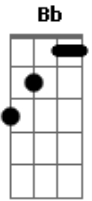

© ukulele-chords.com