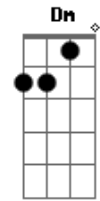

© ukulele-chords.com