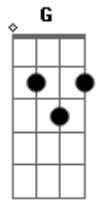

© ukulele-chords.com