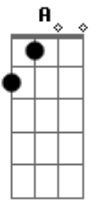

© ukulele-chords.com