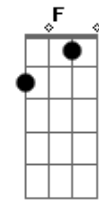

© ukulele-chords.com