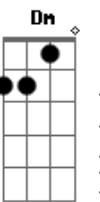

© ukulele-chords.com