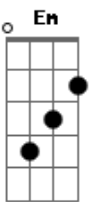

© ukulele-chords.com