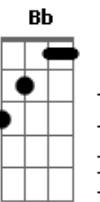

© ukulele-chords.com