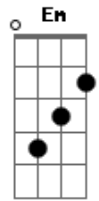

© ukulele-chords.com