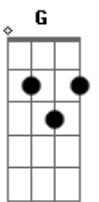

© ukulele-chords.com