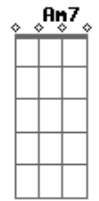

© ukulele-chords.com