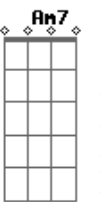

© ukulele-chords.com