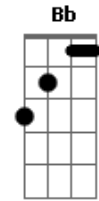

© ukulele-chords.com