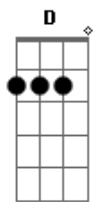

14 Bis - Nave de Prata

Tom: C

Intro: (violão) : G D G C D

G D C Em D
Entra dia e sai noite só procurando alguém por aí
G D G C D
A estranha saudade saudade tamanha de alguém que eu já vi
G D C Em D
Eu me lembro dos olhos duas esferas de sol e luar
G D G C D D
Duas naves de prata perdendo contato sumindo no ar
Em C G D D D D
Essa coisa me segue eu corro na lâmina dessa aflição
Em C Am7 (D D
D D) 2 vezes
Acabado esse show viro o mundo ao avesso ela pode estar perto
G D G C D
Entre o dia e a noite tudo acontece no meu coração
G D C Em D D D D
Outra louca cidade a mesma vontade de revelação
G D G C D
Eu me lembro dos olhos duas esferas de sol e luar
G D C Em D D
Duas naves de prata perdendo contato sumindo no ar
Dm Bb F C
Tenho o meu coração preparado pra flutu...ar
Dm Bb F C A A

E seu nome chamando nos pingos da chu...va , oh
Harmonia (piano) : G D G C D
G D C Em D
Eu me lembro dos olhos duas esferas de sol e luar
G D G C D D
Duas naves de prata perdendo contato sumindo no ar
Em C G D D D D
Essa coisa me segue eu corro na lâmina dessa aflição
Em C Am7 (D D
D D) 2 vezes
Acabado esse show viro o mundo ao avesso ela pode estar perto
Em C G D D D D
D
Entre o dia e a noite é que tudo acontece no meu coração
Em C Am7 (D D D D)
2 vezes
Outra louca cidade a mesma vontade e uma nova emoção
Dm Bb F C
Tenho o meu coração preparado pra flutu...ar
Dm Bb F C
E seu nome chamando nos pingos da chu...va
Dm Bb F C
Essa coisa me segue chamada lembran...ça
Dm Bb F C A A
E seu nome chamando nos pingos da chu...va
Instrumental final : (A A)

Acordes

© ukulele-chords.com