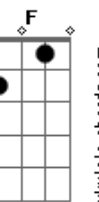

© ukulele-chords.com