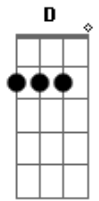

14 Bis - Nave de Prata

Tom: C

Intro: (violão) : G D G C D

G D C Em D
Entra dia e sai noite só procurando alguém por aí
G D G C D
A estranha saudade saudade tamanha de alguém que eu já vi
G D C Em D
Eu me lembro dos olhos duas esferas de sol e luar
G D G C D D
Duas naves de prata perdendo contato sumindo no ar
Em C G D D D D
Essa coisa me segue eu corro na lâmina dessa aflição
Em C Am7 (D D
D D) 2 vezes
Acabado esse show viro o mundo ao avesso ela pode estar perto
G D G C D
Entre o dia e a noite tudo acontece no meu coração
G D C Em D D D D
Outra louca cidade a mesma vontade de revelação
G D G C D
Eu me lembro dos olhos duas esferas de sol e luar
G D C Em D D
Duas naves de prata perdendo contato sumindo no ar
Dm Bb F C
Tenho o meu coração preparado pra flutu...ar
Dm Bb F C A A

E seu nome chamando nos pingos da chu...va , oh
Harmonia (piano) : G D G C D
G D C Em D
Eu me lembro dos olhos duas esferas de sol e luar
G D G C D D
Duas naves de prata perdendo contato sumindo no ar
Em C G D D D D
Essa coisa me segue eu corro na lâmina dessa aflição
Em C Am7 (D D
D D) 2 vezes
Acabado esse show viro o mundo ao avesso ela pode estar perto
Em C G D D D D
D
Entre o dia e a noite é que tudo acontece no meu coração
Em C Am7 (D D D D)
2 vezes
Outra louca cidade a mesma vontade e uma nova emoção
Dm Bb F C
Tenho o meu coração preparado pra flutu...ar
Dm Bb F C
E seu nome chamando nos pingos da chu...va
Dm Bb F C
Essa coisa me segue chamada lembran...ça
Dm Bb F C A A
E seu nome chamando nos pingos da chu...va
Instrumental final : (A A)

Acordes

© ukulele-chords.com