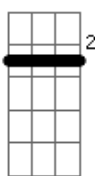

Cm7

ukulele-chords.com