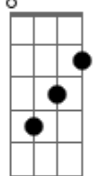

Em

ukulele-chords.com