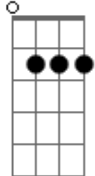

14 Bis - Mesmo de Brincadeira

tom:

Intro: **Gm7** **D** **Gm7** **C** **D**
Gm7 **D** **Gm7** **C** **D**
G **Cadd9** **G** **Cadd9**
G **Cadd9** **G** **Cadd9**

G **D** **C** **G** **Bm7** **C** **G** **C** **D**
Quando o céu incende ia e acende uma estrela no co ra ção

G **D** **C** **G** **Bm7** **C** **G** **C** **D** **G**
Am7 **G7M** **Am7** **G7M**
Quando a lua passe ia e a vida acontece numa canção, é lá

Que imagino te ver, que eu começo a sonhar

Que eu me lembro demais

Que eu me vejo beijando você

Steel Guitar: (**G** **Cadd9**) 3x

Acordes

G7M

ukulele-chords.com