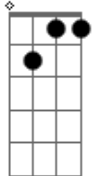

G **D** **C** **G** **Bm7** **C** **G** **C** **D** **G**
Am7 **G7M** **Am7** **G7M**
 Quando a lua passe ia e a vida acontece numa canção, é lá

Que imagino te ver, que eu começo a sonhar

Que eu me lembro demais

Que eu me vejo beijando você

Steel Guitar: (**G** **Cadd9**) 3x

Acordes

G7M

ukulele-chords.com

G

ukulele-chords.com

Gm7

Em **Cm7** **G** **C**
 Que vontade de te ver de querer te abraçar

Am7 **G7M**
 De correr pela areia

C **G** **Am7** **G** **D** **G**
 Que vonta de de a mar você

Intro: Steel Guitar 3x

Que imagino te ver