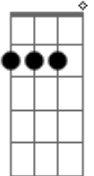

D

ukulele-chords.com