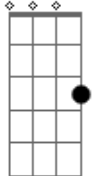

C

ukulele-chords.com