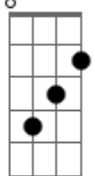

Em

ukulele-chords.com