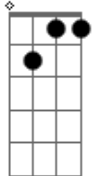

G **D** **C** **G** **Bm7** **C** **G** **C** **D** **G**
Am7 **G7M** **Am7** **G7M**
 Quando a lua passe ia e a vida acontece numa canção, é lá

Que imagino te ver, que eu começo a sonhar

Que eu me lembro demais

Que eu me vejo beijando você

Steel Guitar: (**G Cadd9**) 3x

Acordes

G7M

ukulele-chords.com

G

ukulele-chords.com

Gm7