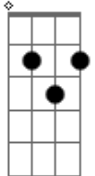

G

ukulele-chords.com