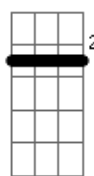

Cm7

ukulele-chords.com