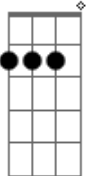

D

ukulele-chords.com