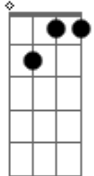

Gm7

ukulele-chords.com