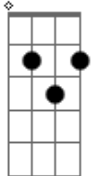

14 Bis - Mesmo de Brincadeira

tom:

Intro: **Gm7** **D** **Gm7** **C** **D**
Gm7 **D** **Gm7** **C** **D**
G **Cadd9** **G** **Cadd9**
G **Cadd9** **G** **Cadd9**

G **D** **C** **G** **Bm7** **C** **G** **C** **D**
 Quando o céu incende ia e acende uma estrela no co ra ção

G **D** **C** **G** **Bm7** **C** **G** **C** **D** **G**
Am7 **G7M** **Am7** **G7M**
 Quando a lua passe ia e a vida acontece numa canção, é lá

Que imagino te ver, que eu começo a sonhar

Que eu me lembro demais

Que eu me vejo beijando você

Steel Guitar: (**G** **Cadd9**) 3x

Acordes

G7M

ukulele-chords.com

G

ukulele-chords.com

Gm7

Em **Cm7** **G** **C**
 Que vontade de te ver de querer te abraçar

Am7 **G7M**
 De correr pela areia

C **G** **Am7** **G** **D** **G**
 Que vonta de de a mar você

Intro: Steel Guitar 3x

Que imagino te ver