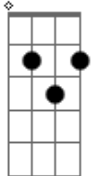

14 Bis - Mesmo de Brincadeira

tom:

Intro: **Gm7** **D** **Gm7** **C** **D**
Gm7 **D** **Gm7** **C** **D**
G **Cadd9** **G** **Cadd9**
G **Cadd9** **G** **Cadd9**

G **D** **C** **G** **Bm7** **C** **G** **C** **D**
 Quando o céu incende ia e acende uma estrela no co ra ção

G **D** **C** **G** **Bm7** **C** **G** **C** **D** **G**
Am7 **G7M** **Am7** **G7M**
 Quando a lua passe ia e a vida acontece numa canção, é lá

Que imagino te ver, que eu começo a sonhar

Que eu me lembro demais

Que eu me vejo beijando você

Steel Guitar: (**G Cadd9**) 3x

Acordes

G7M

ukulele-chords.com

G

ukulele-chords.com

Gm7

Em **Cm7** **G** **C**
 Que vontade de te ver de querer te abraçar

Am7 **G7M**
 De correr pela areia

C **G** **Am7** **G** **D** **G**
 Que vanta de de a mar você

Intro: Steel Guitar 3x

Que imagino te ver