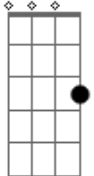

C

ukulele-chords.com