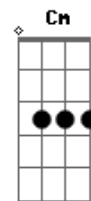

© ukulele-chords.com