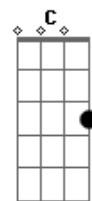

© ukulele-chords.com