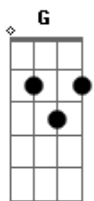

ukulele-chords.com