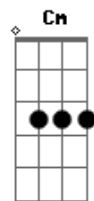

ukulele-chords.com