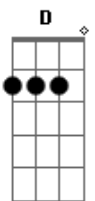

14 Bis - Mel do Amor

tom:

Intro: G D Am D
G D Am D
G D Am D

G D
Foi num raio de luz
Am D
Era o sinal
G D Am
Um convite ou talvez
D
Fosse fatal
G
Sedução
A7
No olhar
Cadd9
Mel do amor
D
Provei
G
Solidão
A7
Nunca mais
Cadd9
Mel do amor
D
Você
G Bm
Se uma estrela no céu
Am7
Brilha mais
D C
É o sinal
G Bm
Você perto de mim
Am7
Só reluz
D C
Ser sensual
G G7M
Sempre esperei
C
Te encontrar
Cm

Criatura
G
Traz calor
G7M
Luz do sol
C Cm
Ilumina a vida
G G D
O mel do amor

[Solo] G G Cadd9
Am D D
G A7 Cadd9 D

G A7
Gosto bom... só prazer
Cadd9 D
Um sabor... de paixão

G Bm
Se um desejo vier
Am7
Despertar
D C
Teu coração
G Bm
De um sonho qualquer
Am7 D C
Deve ser o sinal

G G7M
Vem me acordar
C Cm
Faz nascer outro dia
G
Tua luz
G7M
Teu amor
C Cm
Traz a nossa alegria
G G D G D Am
O mel do amor

D G D Am D G D Am
O sinal o sinal

D G D Am D G D Am D G
O sinal o sinal

Acordes

ukulele-chords.com