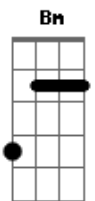

ukulele-chords.com

ukulele-chords.com