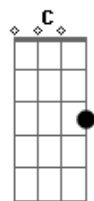

ukulele-chords.com

ukulele-chords.com