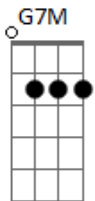

ukulele-chords.com