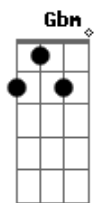

Então porque silencio  
 Quando o coração me diz  
 Que o som é luz na escuridão (2x)  
 O som é luz na escuridão  
 O som é luz na escuridão

SOLO: A Dbm A E Gbm E D

O trem segue seu rumo  
 E o destino aponta a direção  
 A musica é luz na escuridão  
 E quem ouvir seu grito  
 Tão bonito e aflito na amplidão  
 Corre depressa e espera na estação

Então porque silencio  
 Quando o coração me diz  
 Que o som é luz na escuridão (2x)  
 O som é luz na escuridão  
 O som é luz na escuridão  
 O som é luz na escuridão  
 O som é luz na escuridão

FINAL: A Dbm D D Bm E A Dbm D Bm E