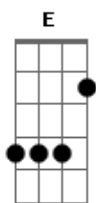

14 Bis - Luz Na Escuridão

Tom: A

Somos bons amigos
 Somos quase como irmãos
 Existe tanta coisa entre nós
 Todo tempo vivido
 No melhor sentido da expressão
 No som dos instrumentos nossa voz

Então porque silencio
 Quando o coração me diz
 Que o som é luz na escuridão (2x)
 O som é luz na escuridão
 O som é luz na escuridão

Jogando com a vida
 A emoção acima da razão
 Ligar o coração e viajar
 Vencendo a distancia
 Entre o sonho e a incompreensão
 Com aqueles que nasceram pra tocar

Então porque silencio
 Quando o coração me diz
 Que o som é luz na escuridão (2x)
 O som é luz na escuridão
 O som é luz na escuridão

SOLO: A Dbm A E Gbm E D

O trem segue seu rumo
 E o destino aponta a direção
 A musica é luz na escuridão
 E quem ouvir seu grito
 Tão bonito e aflito na amplidão
 Corre depressa e espera na estação

Então porque silencio
 Quando o coração me diz
 Que o som é luz na escuridão (2x)
 O som é luz na escuridão
 O som é luz na escuridão
 O som é luz na escuridão
 O som é luz na escuridão
 O som é luz na escuridão

FINAL: A Dbm D D Bm E A Dbm D Bm E

Acordes

© ukulele-chords.com

© ukulele-chords.com

© ukulele-chords.com

© ukulele-chords.com

© ukulele-chords.com

© ukulele-chords.com