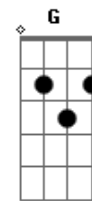

© ukulele-chords.com