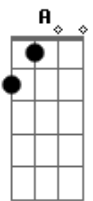

E

Despertar!

Solo: A7 Bm Gb F A

G D A
Na espuma branca, dos mares, do tempo

G D F E
É a tua imagem, que vem me guiar!

A B
Brilha o sol na neblina

Dm E
É a luz que ilumina, o meu sonhar!

A B C
Brilha Estrela do Dia, doce melodia

E
Despertar!

A B
Brilha o sol na neblina

Dm E
É a luz que ilumina, o meu sonhar!

A B C
Brilha Estrela do Dia, doce melodia

E
Despertar!

[Final] Aadd9 A

Acordes

© ukulele-chords.com