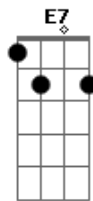

© ukulele-chords.com