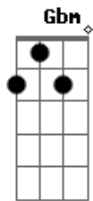

© ukulele-chords.com