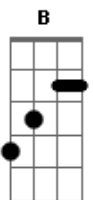

© ukulele-chords.com