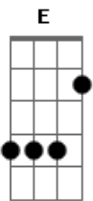

Bm F A

Teu beijo é um sopro de vida

G D A
Na espuma branca, dos mares, do tempo

G D F E
É a tua imagem, que vem me guiar!

A B
Brilha o sol na neblina

Dm E
É a luz que ilumina, o meu sonhar!

A B C

Brilha Estrela do Dia, doce melodia

E

Despertar!

Solo: A7 Bm Gb F A

G D A
Na espuma branca, dos mares, do tempo

G D F E
É a tua imagem, que vem me guiar!

A B
Brilha o sol na neblina

Dm E
É a luz que ilumina, o meu sonhar!

A B C
Brilha Estrela do Dia, doce melodia

E
Despertar!

A B
Brilha o sol na neblina

Dm E
É a luz que ilumina, o meu sonhar!

A B C
Brilha Estrela do Dia, doce melodia

E
Despertar!

[Final] Aadd9 A

Acordes

© ukulele-chords.com