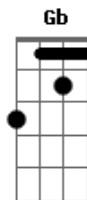

© ukulele-chords.com