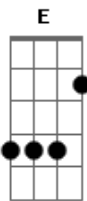

Bm F A
Teu beijo é um sopro de vida

G D A
Na espuma branca, dos mares, do tempo

G D F E
É a tua imagem, que vem me guiar!

A B
Brilha o sol na neblina

Dm E
É a luz que ilumina, o meu sonhar!

A B C

Brilha Estrela do Dia, doce melodia

E
Despertar!

Solo: A7 Bm Gb F A

G D A
Na espuma branca, dos mares, do tempo

G D F E
É a tua imagem, que vem me guiar!

A B
Brilha o sol na neblina

Dm E
É a luz que ilumina, o meu sonhar!

A B C
Brilha Estrela do Dia, doce melodia

E
Despertar!

A B
Brilha o sol na neblina

Dm E
É a luz que ilumina, o meu sonhar!

A B C
Brilha Estrela do Dia, doce melodia

E
Despertar!

[Final] Aadd9 A

Acordes

© ukulele-chords.com