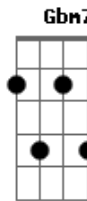

© ukulele-chords.com