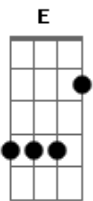

Solo: A7 Bm Gb F A

G D A
Na espuma branca, dos mares, do tempo
G D F E
É a tua imagem, que vem me guiar!

A B
Brilha o sol na neblina

Dm E
É a luz que ilumina, o meu sonhar!

A B C
Brilha Estrela do Dia, doce melodia

E
Despertar!

A B
Brilha o sol na neblina

Dm E
É a luz que ilumina, o meu sonhar!

A B C
Brilha Estrela do Dia, doce melodia

E
Despertar!

[Final] Aadd9 A

Acordes

© ukulele-chords.com