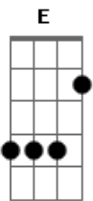

14 Bis - Estrela do Dia (Mariana)

tom:

A

Gbm7 E Aadd9 A Aadd9 A D7 D D7 D

Aadd9 A Aadd9 A

Ma..ri..a..na

D7 D D7 D

Ma..ri..a..na

Gbm7 E

O teu olhar

Aadd9 A

Me chama

Aadd9 A Aadd9 A

Cla..re..an..do

Bm

Meu sonho

Bm F A

Teu beijo é um sopro de vida

G D A
Na espuma branca, dos mares, do tempo

G D F E
É a tua imagem, que vem me guiar!

A B
Brilha o sol na neblina

Dm E
É a luz que ilumina, o meu sonhar!

A B C

Brilha Estrela do Dia, doce melodia

E

Despertar!

Solo: A7 Bm Gb F A

G D A
Na espuma branca, dos mares, do tempo

G D F E
É a tua imagem, que vem me guiar!

A B
Brilha o sol na neblina

Dm E
É a luz que ilumina, o meu sonhar!

A B C
Brilha Estrela do Dia, doce melodia

E
Despertar!

A B
Brilha o sol na neblina

Dm E
É a luz que ilumina, o meu sonhar!

A B C
Brilha Estrela do Dia, doce melodia

E
Despertar!

[Final] Aadd9 A

Acordes

© ukulele-chords.com