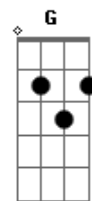

© ukulele-chords.com