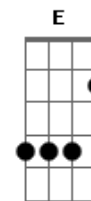

© ukulele-chords.com