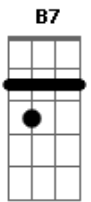

© ukulele-chords.com