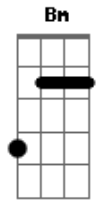

© ukulele-chords.com