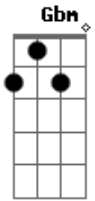

© ukulele-chords.com