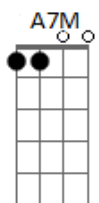

14 Bis - Caçador de Mim

Tom: A
Intro: A A7M D Gbm

A A7M
Por tanto amor por tanta emoção
D Gbm
A vida me fez assim
D Gbm
Doce ou atroz manso ou feroz
D A E
Eu caçador de mim
A A7M
Preso a canções, entregue as paixões
D Gbm
Que nunca tiveram fim
D Gbm
Vou me encontrar longe do meu lugar
D A
Eu caçador de mim
Gbm D

Nada a temer se não o correr da luta
Bm A
Nada a fazer se não esquecer o medo
Gbm D
Abrir o peito a força numa procura
Bm D A E
Fugir as armadilhas da mata escura

A A7M
Longe se vai sonhando demais
D Gbm
mas onde se chega assim
D Gbm
Vou descobrir o q me faz sentir
D A
Eu caçador de mim

(A A7M D Gbm)

D Gbm E A
Lá li le rá

Acordes

© ukulele-chords.com