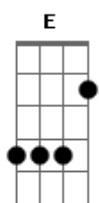

© ukulele-chords.com