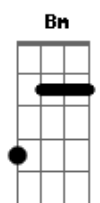

© ukulele-chords.com