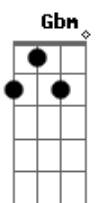

© ukulele-chords.com