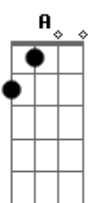

© ukulele-chords.com