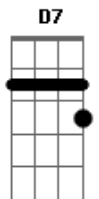

Solo: Eb D D D
Bm E A Fm

Eb D D D
Abrir o peito a força numa procura
Bm E A
Fugir as armadilhas da mata escura

A A
Longe se vai sonhando demais
A Eb D
mas onde se chega assim
D7 A Dbm
Vou descobrir o que me faz sentir
E G
Eu caçador de mim

Final: A A A Eb D D7 A Dbm E
A A A Eb D D7 A Dbm E G A

Acordes

© ukulele-chords.com

© ukulele-chords.com

© ukulele-chords.com

© ukulele-chords.com

© ukulele-chords.com

© ukulele-chords.com