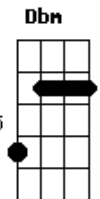

Solo: Eb D D D
Bm E A Fm

Eb D D D
Abrir o peito a força numa procura
Bm E A
Fugir as armadilhas da mata escura

A A
Longe se vai sonhando demais
A Eb D
mas onde se chega assim
D7 A Dbm
Vou descobrir o que me faz sentir
E G
Eu caçador de mim

Final: A A A Eb D D7 A Dbm E
A A A Eb D D7 A Dbm E G A

Acordes

© ukulele-chords.com

© ukulele-chords.com

© ukulele-chords.com

© ukulele-chords.com

© ukulele-chords.com

© ukulele-chords.com