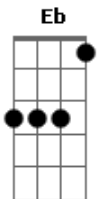

14 Bis - Caçador de Mim

Tom: D
Intro: A D A D (4x)

A A
Por tanto amor por tanta emoção,
A Eb D
A vida me fez assim
D7 A Dbm
Doce ou atroz manso ou feroz,
E A D
Eu caçador de mim
A A
Preso a canções, entregue as paixões,
A Eb D
Que nunca tiveram fim
D7 A Dbm
Vou me encontrar longe do meu lugar,
E A Fm
Eu caçador de mim

Eb D D D
Nada a temer se não o correr da luta
Bm E A Fm
Nada a fazer se não esquecer o medo
Eb D D D
Abrir o peito a força numa procura
Bm E A
Fugir as armadilhas da mata escura

A A
Longe se vai sonhando demais
A Eb D
mas onde se chega assim
D7 A Dbm
Vou descobrir o que me faz sentir
E A Fm
Eu caçador de mim

Solo: Eb D D D
Bm E A Fm

Eb D D D
Abrir o peito a força numa procura
Bm E A
Fugir as armadilhas da mata escura

A A
Longe se vai sonhando demais
A Eb D
mas onde se chega assim
D7 A Dbm
Vou descobrir o que me faz sentir
E G
Eu caçador de mim

Final: A A A Eb D D7 A Dbm E
A A A Eb D D7 A Dbm E G A

Acordes

© ukulele-chords.com

© ukulele-chords.com

© ukulele-chords.com

© ukulele-chords.com

© ukulele-chords.com

© ukulele-chords.com