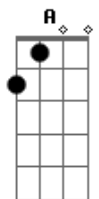

14 Bis - Caçador de Mim

Tom: D
Intro: A D A D (4x)

A A
Por tanto amor por tanta emoção,
A Eb D
A vida me fez assim
D7 A Dbm
Doce ou atroz manso ou feroz,
E A D
Eu caçador de mim
A A
Preso a canções, entregue as paixões,
A Eb D
Que nunca tiveram fim
D7 A Dbm
Vou me encontrar longe do meu lugar,
E A Fm
Eu caçador de mim

Eb D D D
Nada a temer se não o correr da luta
Bm E A Fm
Nada a fazer se não esquecer o medo
Eb D D D
Abrir o peito a força numa procura
Bm E A
Fugir as armadilhas da mata escura

A A
Longe se vai sonhando demais
A Eb D
mas onde se chega assim
D7 A Dbm
Vou descobrir o que me faz sentir
E A Fm
Eu caçador de mim

Solo: Eb D D D
Bm E A Fm

Eb D D D
Abrir o peito a força numa procura
Bm E A
Fugir as armadilhas da mata escura

A A
Longe se vai sonhando demais
A Eb D
mas onde se chega assim
D7 A Dbm
Vou descobrir o que me faz sentir
E G
Eu caçador de mim

Final: A A A Eb D D7 A Dbm E
A A A Eb D D7 A Dbm E G A

Acordes

© ukulele-chords.com