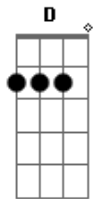

© ukulele-chords.com