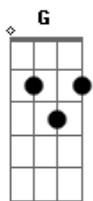

© ukulele-chords.com