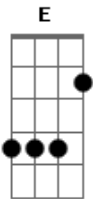

© ukulele-chords.com