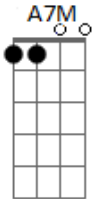

14 Bis - Caçador de Mim

Tom: D
Intro: A D A D (4x)

A A7M
Por tanto amor por tanta emoção,
A D7M# D7M
A vida me fez assim
D7 A Dbm7
Doce ou atroz manso ou feroz,
E A D
Eu caçador de mim
A A7M
Preso a canções, entregue as paixões,
A D7M# D7M
Que nunca tiveram fim
D7 A Dbm7
Vou me encontrar longe do meu lugar,
E A Fm7
Eu caçador de mim

D7M# D7M D7M D7M
Nada a temer se não o correr da luta
Bm E A Fm7
Nada a fazer se não esquecer o medo
D7M# D7M D7M D7M
Abrir o peito a força numa procura
Bm E A
Fugir as armadilhas da mata escura

A A7M
Longe se vai sonhando demais
A D7M# D7M
mas onde se chega assim
D7 A Dbm7
Vou descobrir o que me faz sentir
E A Fm7
Eu caçador de mim

Solo: D7M# D7M D7M D7M
Bm E A Fm7

D7M# D7M D7M D7M
Abrir o peito a força numa procura
Bm E A
Fugir as armadilhas da mata escura

A A7M
Longe se vai sonhando demais
A D7M# D7M
mas onde se chega assim
D7 A Dbm7
Vou descobrir o que me faz sentir
E G
Eu caçador de mim

Final: A A7M A D7M# D7M D7 A Dbm7 E
A A7M A D7M# D7M D7 A Dbm7 E G A

Acordes

© ukulele-chords.com

© ukulele-chords.com

© ukulele-chords.com

© ukulele-chords.com

© ukulele-chords.com

© ukulele-chords.com

© ukulele-chords.com

© ukulele-chords.com

© ukulele-chords.com

© ukulele-chords.com