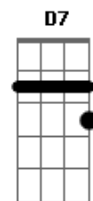

© ukulele-chords.com