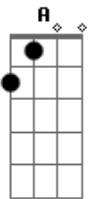

14 Bis - Caçador de Mim

Tom: D
Intro: A D A D (4x)

A A7M
Por tanto amor por tanta emoção,
A D7M# D7M
A vida me fez assim
D7 A Dbm7
Doce ou atroz manso ou feroz,
E A D
Eu caçador de mim
A A7M
Preso a canções, entregue as paixões,
A D7M# D7M
Que nunca tiveram fim
D7 A Dbm7
Vou me encontrar longe do meu lugar,
E A Fm7
Eu caçador de mim

D7M# D7M D7M D7M
Nada a temer se não o correr da luta
Bm E A Fm7
Nada a fazer se não esquecer o medo
D7M# D7M D7M D7M
Abrir o peito a força numa procura
Bm E A
Fugir as armadilhas da mata escura

A A7M
Longe se vai sonhando demais
A D7M# D7M
mas onde se chega assim
D7 A Dbm7
Vou descobrir o que me faz sentir
E A Fm7
Eu caçador de mim

Solo: D7M# D7M D7M D7M
Bm E A Fm7

D7M# D7M D7M D7M
Abrir o peito a força numa procura
Bm E A
Fugir as armadilhas da mata escura

A A7M
Longe se vai sonhando demais
A D7M# D7M
mas onde se chega assim
D7 A Dbm7
Vou descobrir o que me faz sentir
E G
Eu caçador de mim

Final: A A7M A D7M# D7M D7 A Dbm7 E
A A7M A D7M# D7M D7 A Dbm7 E G A

Acordes

© ukulele-chords.com