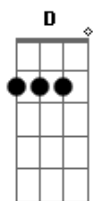

© ukulele-chords.com