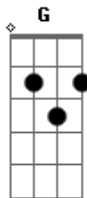

© ukulele-chords.com