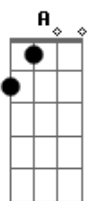

14 Bis - Caçador de Mim

Tom: D
Intro: A D A D (4x)

A A7M
Por tanto amor por tanta emoção,
A D7M# D7M
A vida me fez assim
D7 A Dbm7
Doce ou atroz manso ou feroz,
E A D
Eu caçador de mim
A A7M
Preso a canções, entregue as paixões,
A D7M# D7M
Que nunca tiveram fim
D7 A Dbm7
Vou me encontrar longe do meu lugar,
E A Fm7
Eu caçador de mim

D7M# D7M D7M D7M
Nada a temer se não o correr da luta
Bm E A Fm7
Nada a fazer se não esquecer o medo
D7M# D7M D7M D7M
Abrir o peito a força numa procura
Bm E A
Fugir as armadilhas da mata escura

A A7M
Longe se vai sonhando demais
A D7M# D7M
mas onde se chega assim
D7 A Dbm7
Vou descobrir o que me faz sentir
E A Fm7
Eu caçador de mim

Solo: D7M# D7M D7M D7M
Bm E A Fm7

D7M# D7M D7M D7M
Abrir o peito a força numa procura
Bm E A
Fugir as armadilhas da mata escura

A A7M
Longe se vai sonhando demais
A D7M# D7M
mas onde se chega assim
D7 A Dbm7
Vou descobrir o que me faz sentir
E G
Eu caçador de mim

Final: A A7M A D7M# D7M D7 A Dbm7 E
A A7M A D7M# D7M D7 A Dbm7 E G A

Acordes

© ukulele-chords.com