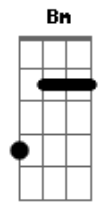

© ukulele-chords.com