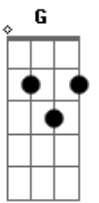

© ukulele-chords.com