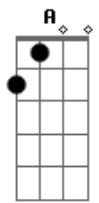

14 Bis - Além Paraíso

Tom: D

Intro: 2x: D G

D G D G
Para ir além de todos astrais
D G A7
Ir além do bem dos seres normais
D G D G
Ir além do trem dos animais
D G A7
Tenho que apagar todos sinais
G Bm
Pode ser
A D G
Só um deserto imenso, quieto,
Em A7
Foi assim que eu vi
G Bm
Ou melhor
A D G
A gente dar um tempo certo
Em A7
Não deixar explodir
(D Bb-) (2x)
Bm
Como viver
A C
Era pra ser um dom
G Gm
Tudo de bom, tom, meio-tom, luz
D A
Da manhã
(D Bb-) (2x)
Bm
Era poder
A C
Para melhor parar
G Gm
Para gozar, ser e não ser, filhos do
D
Sol

(Intro)

D G D G
Para ir além de todos astrais
D G A7
Ir além do trem dos animais
G Bm
Só pensar
A D G
Esse universo imenso, perto
Em A7
Cintilando pra nós
Solo: D Bb- D Bb- Bm Bm Bb D A A7 (2x)
D G D G
Paraíso além dos animais
D G A7
Paraíso além dos animais
G Bm
Ou melhor
A D G
A gente dar um tempo certo
Em A7 D Bb- D Bb-
Não deixar explodir
Bm A
O planetário homem
C G
Toda sua história
D A
Tudo acontece agora
C G Gm
O sagrado instante para viver
D A D Bb- D Bb-
Para morrer
Bm A
O paraíso em chamas
C G
Sobre a cabeça
D A
Preciosa luz de glória
C G Gm
Onde ainda há tempo para dançar
D A
Para brilhar
Final: D Bb- D Bb- Bm A C G Gm D

Acordes

© ukulele-chords.com