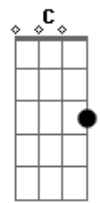

© ukulele-chords.com