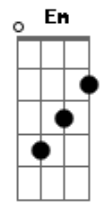

© ukulele-chords.com