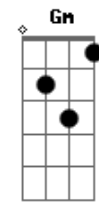

© ukulele-chords.com