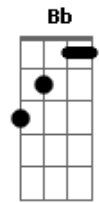

© ukulele-chords.com