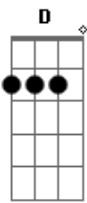

14 Bis - Além Paraíso

Tom: D

Intro: 2x: D G

D G D G
Para ir além de todos astrais
D G A7
Ir além do bem dos seres normais
D G D G
Ir além do trem dos animais
D G A7
Tenho que apagar todos sinais
G Bm
Pode ser
A D G
Só um deserto imenso, quieto,
Em A7
Foi assim que eu vi
G Bm
Ou melhor
A D G
A gente dar um tempo certo
Em A7
Não deixar explodir
(D Bb-) (2x)
Bm7
Como viver
A C
Era pra ser um dom
G Gm
Tudo de bom, tom, meio-tom, luz
D A
Da manhã
(D Bb-) (2x)
Bm7
Era poder
A C
Para melhor parar
G Gm
Para gozar, ser e não ser, filhos do
D
Sol

(Intro)

D G D G
Para ir além de todos astrais
D G A7
Ir além do trem dos animais
G Bm
Só pensar
A D G
Esse universo imenso, perto
Em A7
Cintilando pra nós
Solo: D Bb- D Bb- Bm Bm7 Bb D A A7 (2x)
D G D G
Paraíso além dos animais
D G A7
Paraíso além dos animais
G Bm
Ou melhor
A D G
A gente dar um tempo certo
Em A7 D Bb- D Bb-
Não deixar explodir
Bm A
O planetário homem
C G
Toda sua história
D A
Tudo acontece agora
C G Gm
O sagrado instante para viver
D A D Bb- D Bb-
Para morrer
Bm A
O paraíso em chamas
C G
Sobre a cabeça
D A
Preciosa luz de glória
C G Gm
Onde ainda há tempo para dançar
D A
Para brilhar
Final: D Bb- D Bb- Bm A C G Gm D

Acordes

© ukulele-chords.com

© ukulele-chords.com

© ukulele-chords.com

© ukulele-chords.com

© ukulele-chords.com

© ukulele-chords.com

© ukulele-chords.com

© ukulele-chords.com

© ukulele-chords.com

© ukulele-chords.com