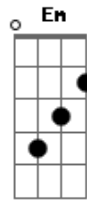

© ukulele-chords.com