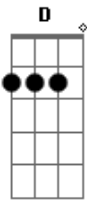

14 Bis - Além Paraíso

Tom: D

Intro: 2x: D G

D G D G
Para ir além de todos astrais
D G A7
Ir além do bem dos seres normais
D G D G
Ir além do trem dos animais
D G A7
Tenho que apagar todos sinais
G Bm
Pode ser
A D G
Só um deserto imenso, quieto,
Em A7
Foi assim que eu vi
G Bm
Ou melhor
A D G
A gente dar um tempo certo
Em A7
Não deixar explodir
(D Bb-) (2x)
Bm7
Como viver
A C
Era pra ser um dom
G Gm
Tudo de bom, tom, meio-tom, luz
D A
Da manhã
(D Bb-) (2x)
Bm7
Era poder
A C
Para melhor parar
G Gm
Para gozar, ser e não ser, filhos do
D
Sol

(Intro)

D G D G
Para ir além de todos astrais
D G A7
Ir além do trem dos animais
G Bm
Só pensar
A D G
Esse universo imenso, perto
Em A7
Cintilando pra nós
Solo: D Bb- D Bb- Bm Bm7 Bb D A A7 (2x)
D G D G
Paraíso além dos animais
D G A7
Paraíso além dos animais
G Bm
Ou melhor
A D G
A gente dar um tempo certo
Em A7 D Bb- D Bb-
Não deixar explodir
Bm A
O planetário homem
C G
Toda sua história
D A
Tudo acontece agora
C G Gm
O sagrado instante para viver
D A D Bb- D Bb-
Para morrer
Bm A
O paraíso em chamas
C G
Sobre a cabeça
D A
Preciosa luz de glória
C G Gm
Onde ainda há tempo para dançar
D A
Para brilhar
Final: D Bb- D Bb- Bm A C G Gm D

Acordes

© ukulele-chords.com

© ukulele-chords.com

© ukulele-chords.com

© ukulele-chords.com

© ukulele-chords.com

© ukulele-chords.com

© ukulele-chords.com

© ukulele-chords.com

© ukulele-chords.com

© ukulele-chords.com