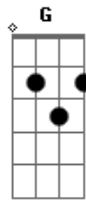

© ukulele-chords.com