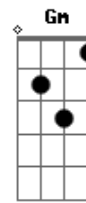

© ukulele-chords.com

© ukulele-chords.com