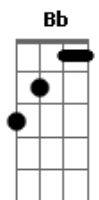

© ukulele-chords.com