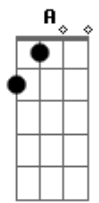

14 Bis - Além Paraíso

Tom: D

Intro: 2x: D G

D G D G
Para ir além de todos astrais
D G A7
Ir além do bem dos seres normais
D G D G
Ir além do trem dos animais
D G A7
Tenho que apagar todos sinais
G Bm
Pode ser
A D G
Só um deserto imenso, quieto,
Em A7
Foi assim que eu vi
G Bm
Ou melhor
A D G
A gente dar um tempo certo
Em A7
Não deixar explodir
(D Bb-) (2x)
Bm7
Como viver
A C
Era pra ser um dom
G Gm
Tudo de bom, tom, meio-tom, luz
D A
Da manhã
(D Bb-) (2x)
Bm7
Era poder
A C
Para melhor parar
G Gm
Para gozar, ser e não ser, filhos do
D
Sol

(Intro)

D G D G
Para ir além de todos astrais
D G A7
Ir além do trem dos animais
G Bm
Só pensar
A D G
Esse universo imenso, perto
Em A7
Cintilando pra nós
Solo: D Bb- D Bb- Bm Bm7 Bb D A A7 (2x)
D G D G
Paraíso além dos animais
D G A7
Paraíso além dos animais
G Bm
Ou melhor
A D G
A gente dar um tempo certo
Em A7 D Bb- D Bb-
Não deixar explodir
Bm A
O planetário homem
C G
Toda sua história
D A
Tudo acontece agora
C G Gm
O sagrado instante para viver
D A D Bb- D Bb-
Para morrer
Bm A
O paraíso em chamas
C G
Sobre a cabeça
D A
Preciosa luz de glória
C G Gm
Onde ainda há tempo para dançar
D A
Para brilhar
Final: D Bb- D Bb- Bm A C G Gm D

Acordes

© ukulele-chords.com