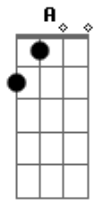

14 Bis - Além Paraíso

Tom: D

Intro: 2x: D G

D G D G
Para ir além de todos astrais
D G A7
Ir além do bem dos seres normais
D G D G
Ir além do trem dos animais
D G A7
Tenho que apagar todos sinais
G Bm
Pode ser
A D G
Só um deserto imenso, quieto,
Em A7
Foi assim que eu vi
G Bm
Ou melhor
A D G
A gente dar um tempo certo
Em A7
Não deixar explodir
(D Bb-) (2x)
Bm7
Como viver
A C
Era pra ser um dom
G Gm
Tudo de bom, tom, meio-tom, luz
D A
Da manhã
(D Bb-) (2x)
Bm7
Era poder
A C
Para melhor parar
G Gm
Para gozar, ser e não ser, filhos do
D
Sol

(Intro)

D G D G
Para ir além de todos astrais
D G A7
Ir além do trem dos animais
G Bm
Só pensar
A D G
Esse universo imenso, perto
Em A7
Cintilando pra nós
Solo: D Bb- D Bb- Bm Bm7 Bb D A A7 (2x)
D G D G
Paraíso além dos animais
D G A7
Paraíso além dos animais
G Bm
Ou melhor
A D G
A gente dar um tempo certo
Em A7 D Bb- D Bb-
Não deixar explodir
Bm A
O planetário homem
C G
Toda sua história
D A
Tudo acontece agora
C G Gm
O sagrado instante para viver
D A D Bb- D Bb-
Para morrer
Bm A
O paraíso em chamas
C G
Sobre a cabeça
D A
Preciosa luz de glória
C G Gm
Onde ainda há tempo para dançar
D A
Para brilhar
Final: D Bb- D Bb- Bm A C G Gm D

Acordes

© ukulele-chords.com