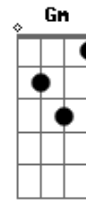

© ukulele-chords.com

© ukulele-chords.com