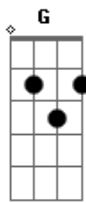

© ukulele-chords.com