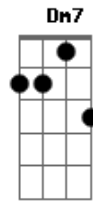

© ukulele-chords.com