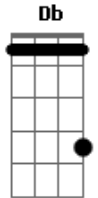

© ukulele-chords.com