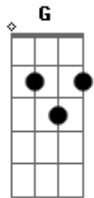

© ukulele-chords.com