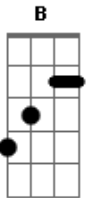

© ukulele-chords.com