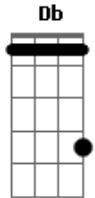

© ukulele-chords.com