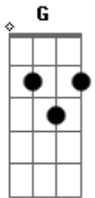

© ukulele-chords.com