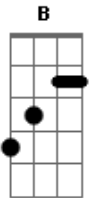

© ukulele-chords.com