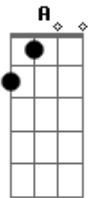

© ukulele-chords.com