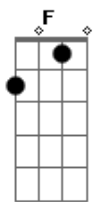

© ukulele-chords.com