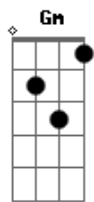

# 10 Ventura - Segunda-feira

Tom: G

m [Intro] Gm7 C7 Bb7 Eb7

Mas me diga Gm7

Por quê quando eu te vejo o sol não brilha Eb

Tão radiante quanto você menina F

Quero que me diga o que vou fazer Gm7

A não ser C7

Que você tenha medo de ser apaixonar Eb

Por favor, menina me diga se for isso já Dm Gm7

Que eu vou bolar um plano pra te enlouquecer C7

© ukulele-chords.com

© ukulele-chords.com

Mas relaxa

F Botarei um bilhete pra me explicar

Gm7 Mas para e pensa Gm7

C7 Como é que foi essa noite Gm7

C7 Sei que você gostou, foi melhor que os rumores Eb

F E esse refrão eu fiz pra você é Eb F

Eb7 Então você vai dançar F

Dm Esse som a noite inteira Gm7

Eb Dm Pra depois eu chegar no seu ouvido e dizer aquela besteira F

Gm Eb7 Você vai sonhar comigo, não tem outra maneira F

F E não vai dizer que tudo acabou Dm