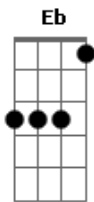

© ukulele-chords.com