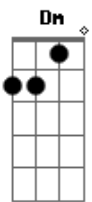

# 10 Ventura - Segunda-feira

Tom: G

m [Intro] Gm7 C7 Bb7 Eb7

Mas me diga Gm7

Por quê quando eu te vejo o sol não brilha Eb

Tão radiante quanto você menina F

Quero que me diga o que vou fazer Gm7

A não ser C7

Que você tenha medo de ser apaixonar Eb

Por favor, menina me diga se for isso já Dm Gm7

Que eu vou bolar um plano pra te enlouquecer C7

© ukulele-chords.com

© ukulele-chords.com

Mas relaxa

F Botarei um bilhete pra me explicar

Gm7 Mas para e pensa Gm7

C7 Como é que foi essa noite Gm7

C7 Sei que você gostou, foi melhor que os rumores Eb

F E esse refrão eu fiz pra você é Eb F