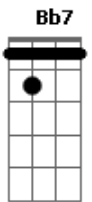

© ukulele-chords.com