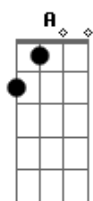

10cm - Spring Snow (??)

tom:

Intro: G D Em C
G D C

[Primeira Parte]

G D Em C
Garyeojin oraen sigani
G D Em C
Urireul dasi bulleowa
Am Bm D
Eoneu gose isseodo
Am Cm D
Geu kkeuteun hangsang neongeol

[Refrão]

C D G Em
'Cause I'm falling slowly love with you
C D
Oraetdongan gidaryeoon
G Em
Neoneun bomiya
C D G Em
'Cause I'm falling slowly love with you
C D Em
Dasi jiwojinda haedo
D G
All my life is you

[Segunda Parte]

G D Em C
Neoraneun iyagi sogae
G D Em C
Dasi tto kkumeul kkuneun na
Am Bm D
Eotteon sungani wado
Am Bm D

Acordes

© ukulele-chords.com