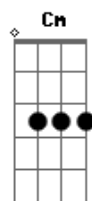

© ukulele-chords.com