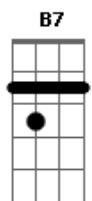

© ukulele-chords.com

Nan neoreul chaja galgeoya

[Refrão]

C D G Em
'Cause I'm falling slowly love with you
C D
Oraetdongan gidaryeoon
G Em
Neoneun bomiya
C D G Em
'Cause I'm falling slowly love with you
C D Em
Dasi jiwojinda haedo
D G
All my life is you

[Ponte]

C B7 Em G
Kkochip nallideon hayan girwie
C B7 Em A
Haengbokaetdeon neowa na
Am D
Dasi mannal su itdameyon

[Refrão]

C D G Em
'Cause I'm falling slowly love with you
C D
Oraetdongan gidaryeoon
G Em
Neoneun bomiya
C D G Em
'Cause I'm falling slowly love with you
C D Em
Dasi jiwojinda haedo
D G
All my life is you