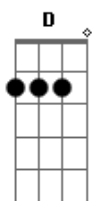

© ukulele-chords.com