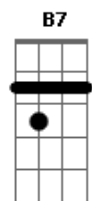

© ukulele-chords.com

Nan neoreul chaja galgeoya

[Refrão]

C D G Em
'Cause I'm falling slowly love with you
C D
Oraetdongan gidaryeoon
G Em
Neoneun bomiya
C D G Em
'Cause I'm falling slowly love with you
C D Em
Dasi jiwojinda haedo
D G
All my life is you

[Ponte]

C B7 Em G
Kkochip nallideon hayan girwie
C B7 Em A
Haengbokaetdeon neowa na
Am D
Dasi mannal su itdameyon

[Refrão]

C D G Em
'Cause I'm falling slowly love with you
C D
Oraetdongan gidaryeoon
G Em
Neoneun bomiya
C D G Em
'Cause I'm falling slowly love with you
C D Em
Dasi jiwojinda haedo
D G
All my life is you