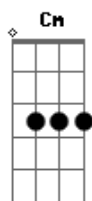

© ukulele-chords.com