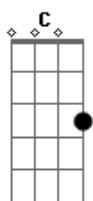

10cm - Spring Snow (??)

tom:

Intro: G D Em C
G D C

[Primeira Parte]

G D Em C
Garyeojin oraen sigani
G D Em C
Urireul dasi bulleowa
Am Bm D
Eoneu gose isseodo
Am Cm D
Geu kkeuteun hangsang neongeol

[Refrão]

C D G Em
'Cause I'm falling slowly love with you
C D
Oraetdongan gidaryeoon
G Em
Neoneun bomiya
C D G Em
'Cause I'm falling slowly love with you
C D Em
Dasi jiwojinda haedo
D G
All my life is you

[Segunda Parte]

G D Em C
Neoraneun iyagi sogae
G D Em C
Dasi tto kkumeul kkuneun na
Am Bm D
Eotteon sungani wado
Am Bm D

Acordes

© ukulele-chords.com

© ukulele-chords.com

© ukulele-chords.com

© ukulele-chords.com

© ukulele-chords.com