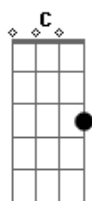

10cm - Spring Snow (??)

tom:

Intro: G D Em C
G D C

[Primeira Parte]

G D Em C
Garyeojin oraen sigani
G D Em C
Urireul dasi bulleowa
Am Bm D
Eoneu gose isseodo
Am Cm D
Geu kkeuteun hangsang neongeol

[Refrão]

C D G Em
'Cause I'm falling slowly love with you
C D
Oraetdongan gidaryeoon
G Em
Neoneun bomiya
C D G Em
'Cause I'm falling slowly love with you
C D Em
Dasi jiwojinda haedo
D G
All my life is you

[Segunda Parte]

G D Em C
Neoraneun iyagi sogae
G D Em C
Dasi tto kkumeul kkuneun na
Am Bm D
Eotteon sungani wado
Am Bm D

Acordes

© ukulele-chords.com

© ukulele-chords.com

© ukulele-chords.com

© ukulele-chords.com

© ukulele-chords.com