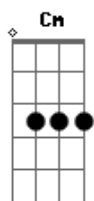

© ukulele-chords.com