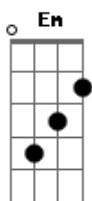

10cm - Spring Snow (??)

tom:

Intro: G D Em C
G D C

[Primeira Parte]

G D Em C
Garyeojin oraen sigani
G D Em C
Urireul dasi bulleowa
Am Bm D
Eoneu gose isseodo
Am Cm D
Geu kkeuteun hangsang neongeol

[Refrão]

C D G Em
'Cause I'm falling slowly love with you
C D
Oraetdongan gidaryeoon
G Em
Neoneun bomiya
C D G Em
'Cause I'm falling slowly love with you
C D Em
Dasi jiwojinda haedo
D G
All my life is you

[Segunda Parte]

G D Em C
Neoraneun iyagi sogae
G D Em C
Dasi tto kkumeul kkuneun na
Am Bm D
Eotteon sungani wado
Am Bm D

Acordes

© ukulele-chords.com

© ukulele-chords.com

© ukulele-chords.com

© ukulele-chords.com

© ukulele-chords.com