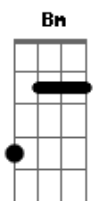

© ukulele-chords.com