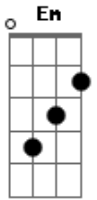

© ukulele-chords.com