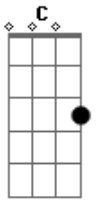

© ukulele-chords.com